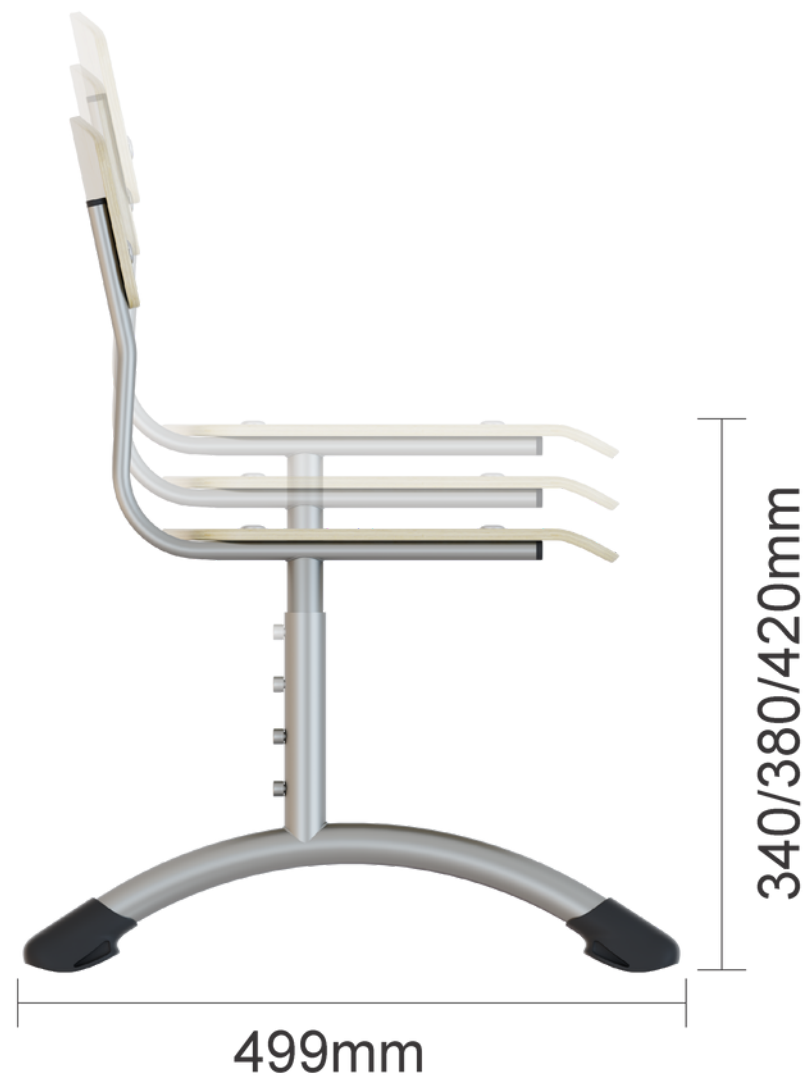

СТУЛ **SIGMA РЕГУЛИРУЕМЫЙ F**

Стул изготовлен из цельносварного регулируемого каркаса, идеально сочетается с партами ЭКСТРА. Стул оснащается фанерой. Рассчитан на детей ростом от 145 до 190 см.

Материалы

Ножки Сталь с порошковой окраской стандартных цветов из цветовых решений

Фанера Сиденье с круглым выжимом и изогнутая спинка способствуют сохранению осанки. Все элементы имеют гладкую поверхность, углы скруглены. Покрываются бесцветным лаком.

Размеры

Ширина 499 мм

Глубина 350 мм

Высота в зависимости от ростовой группы

СТУЛ SIGMA РЕГУЛИРУЕМЫЙ F

Вид стула

СТУЛ SIGMA РЕГУЛИРУЕМЫЙ F

| Ростовая группа | Рост ученика (см) | Средний рост ученика (см) | Высота сиденья стула (мм) |
|-----------------|-------------------|---------------------------|---------------------------|
| 2-4 | 115-160 | 135 | 300-340-380 |
| 3-5 | 130-175 | 150 | 340-380-420 |
| 4-6 | 145-190 | 165 | 380-420-460 |
| 5-7 | 160-190 и выше | 180 | 420-460-500 |

СТУЛ

SIGMA РЕГУЛИРУЕМЫЙ F

Цвет каркаса на выбор*

9016 бел
муар

9006 муар
мет

9006 глянец
мет

9005 муар
черн

7016 муар
мат. антрацит.